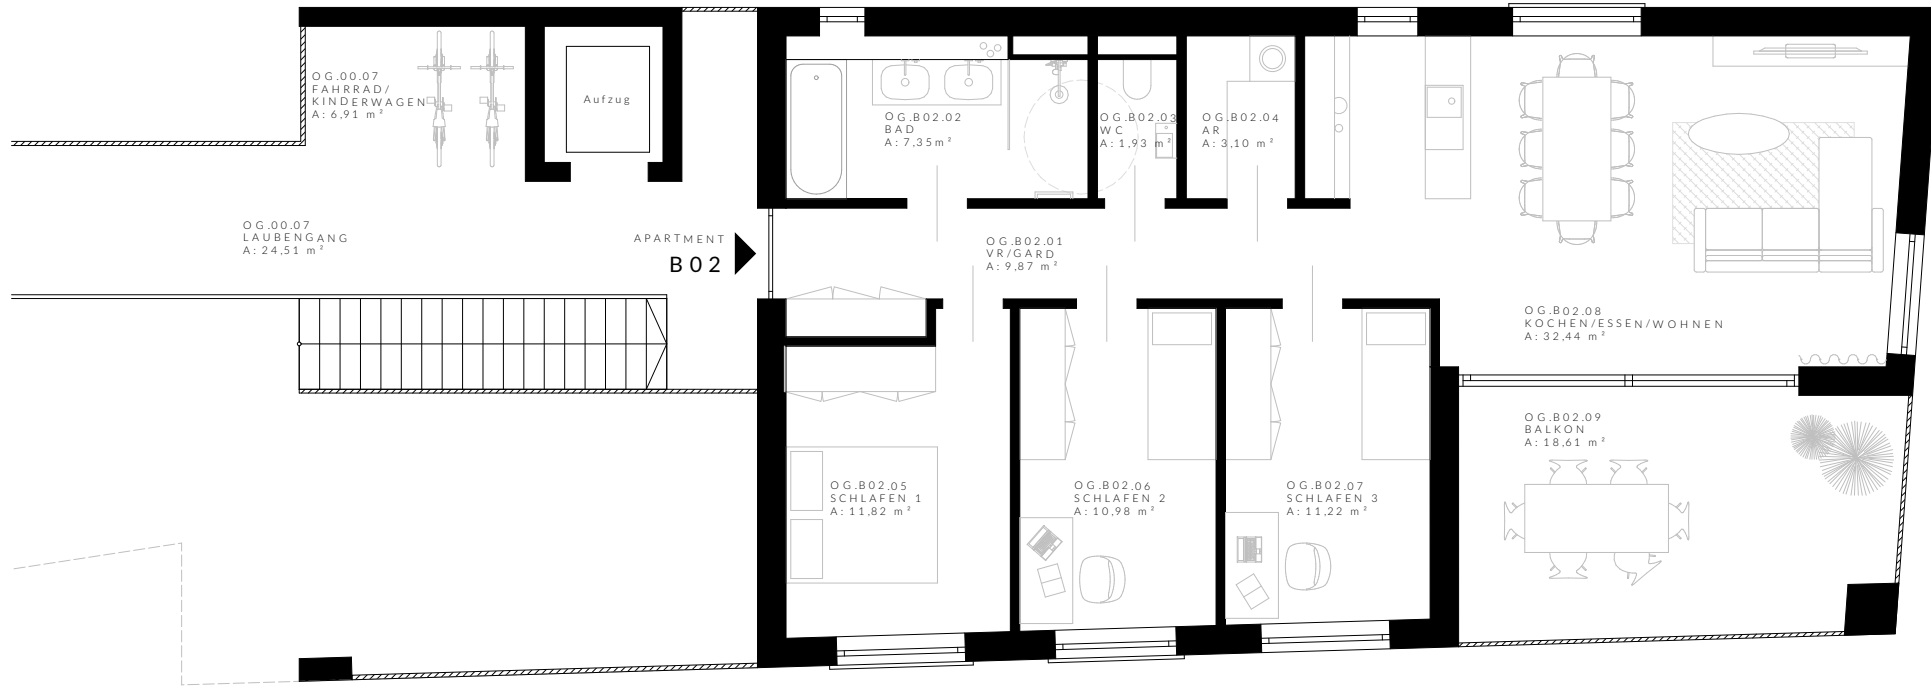

APARTMENT A 01

ZUFAHRT

Flächen:

Garderobe/Vorraum	12,88 m ²
WC	1,88 m ²
Bad	5,82 m ²
Abstellraum	2,67 m ²
Schlafen 1	10,02 m ²
Schlafen 2	10,14 m ²
Kochen/Essen/Wohnen	30,55 m ²
<hr/>	
Wohnfläche	73,96 m²
Terrasse	24,46 m ²
Gartenfläche	58,17 m ²

0 2,5 5 10

APARTMENT B01

Flächen:

Garderobe/Vorraum	9,87 m ²
Bad	7,35 m ²
WC	1,93 m ²
Abstellraum	3,10 m ²
Schlafen 1	11,82 m ²
Schlafen 2	10,98 m ²
Schlafen 3	11,22 m ²
Kochen/Essen/Wohnen	32,44 m ²
<hr/>	
Wohnfläche	88,71 m²
Terrasse	25,15 m ²
Gartenfläche	82,52 m ²

0 2,5 5 10

APARTMENT A 02

Flächen:

Garderobe/Vorraum	13,55 m ²
Abstellraum	2,98 m ²
Bad	7,70 m ²
WC	1,89 m ²
Schlafen 1	10,02 m ²
Schlafen 2	10,00 m ²
Schlafen 3	10,30 m ²
Kochen/Essen/Wohnen	39,49 m ²

Wohnfläche 95,93 m²
Balkon 21,55 m²

APARTMENT B02

Flächen:

Garderobe/Vorraum	9,87m ²
Bad	7,35 m ²
WC	1,93 m ²
Abstellraum	3,10 m ²
Schlafen 1	11,82 m ²
Schlafen 2	10,98 m ²
Schlafen 3	11,22 m ²
Kochen/Essen/Wohnen	32,44 m ²
<hr/>	
Wohnfläche	88,71 m²
Balkon	18,61 m ²