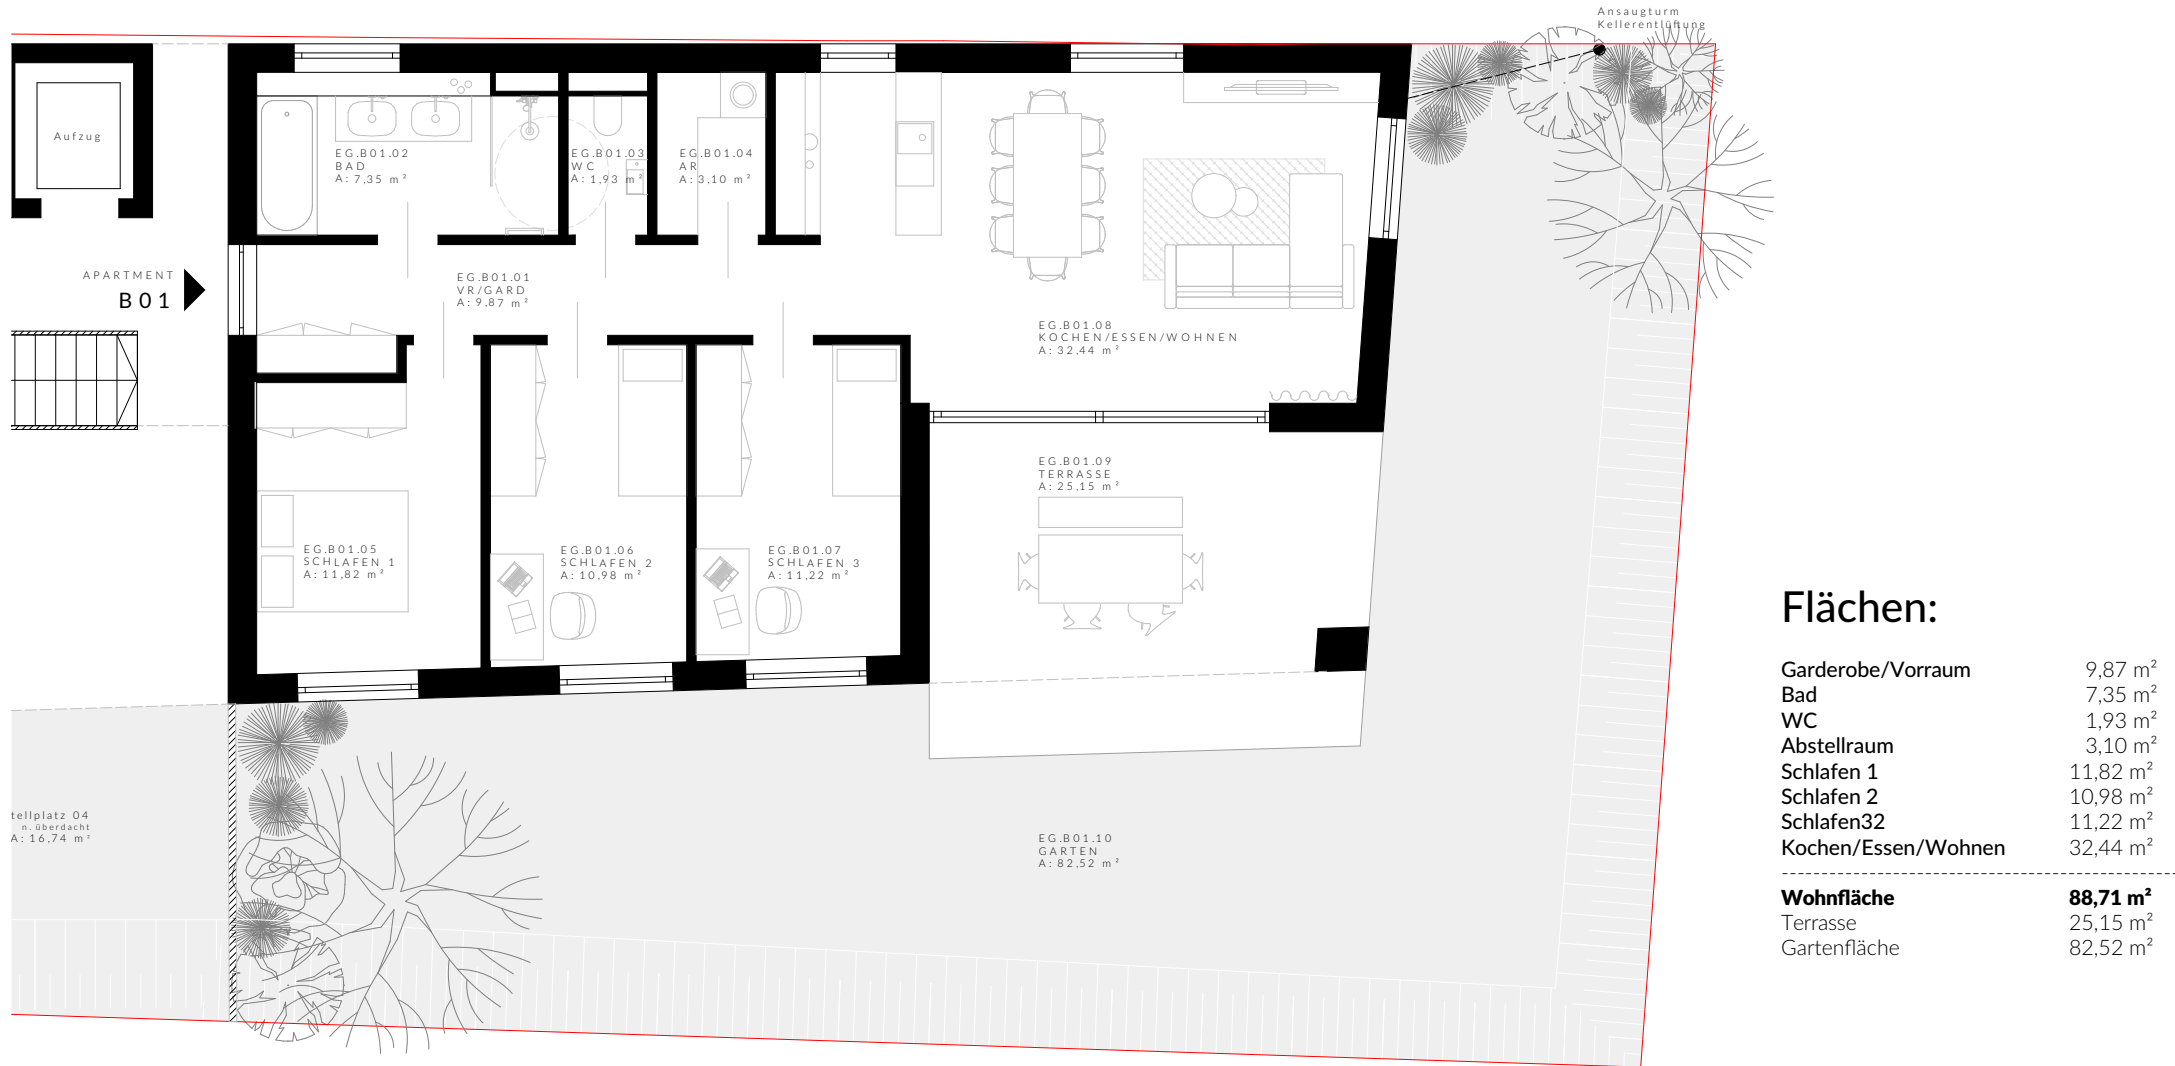

APARTMENT A 01

ZUFAHRT

Flächen:

Garderobe/Vorraum	12,88 m ²
WC	1,88 m ²
Bad	5,82 m ²
Abstellraum	2,67 m ²
Schlafen 1	10,02 m ²
Schlafen 2	10,14 m ²
Kochen/Essen/Wohnen	30,55 m ²
<hr/>	
Wohnfläche	73,96 m²
Terrasse	24,46 m ²
Gartenfläche	58,17 m ²

0 2,5 5 10

APARTMENT B01

Flächen:

Garderobe/Vorraum	9,87 m ²
Bad	7,35 m ²
WC	1,93 m ²
Abstellraum	3,10 m ²
Schlafen 1	11,82 m ²
Schlafen 2	10,98 m ²
Schlafen 3	11,22 m ²
Kochen/Essen/Wohnen	32,44 m ²
<hr/>	
Wohnfläche	88,71 m²
Terrasse	25,15 m ²
Gartenfläche	82,52 m ²

0 2,5 5 10

APARTMENT A 02

Flächen:

Garderobe/Vorraum	13,55 m ²
Abstellraum	2,98 m ²
Bad	7,70 m ²
WC	1,89 m ²
Schlafen 1	10,02 m ²
Schlafen 2	10,00 m ²
Schlafen 3	10,30 m ²
Kochen/Essen/Wohnen	39,49 m ²

Wohnfläche 95,93 m²
Balkon 21,55 m²

APARTMENT B02

Flächen:

Garderobe/Vorraum	9,87m ²
Bad	7,35 m ²
WC	1,93 m ²
Abstellraum	3,10 m ²
Schlafen 1	11,82 m ²
Schlafen 2	10,98 m ²
Schlafen 3	11,22 m ²
Kochen/Essen/Wohnen	32,44 m ²
<hr/>	
Wohnfläche	88,71 m²
Balkon	18,61 m ²