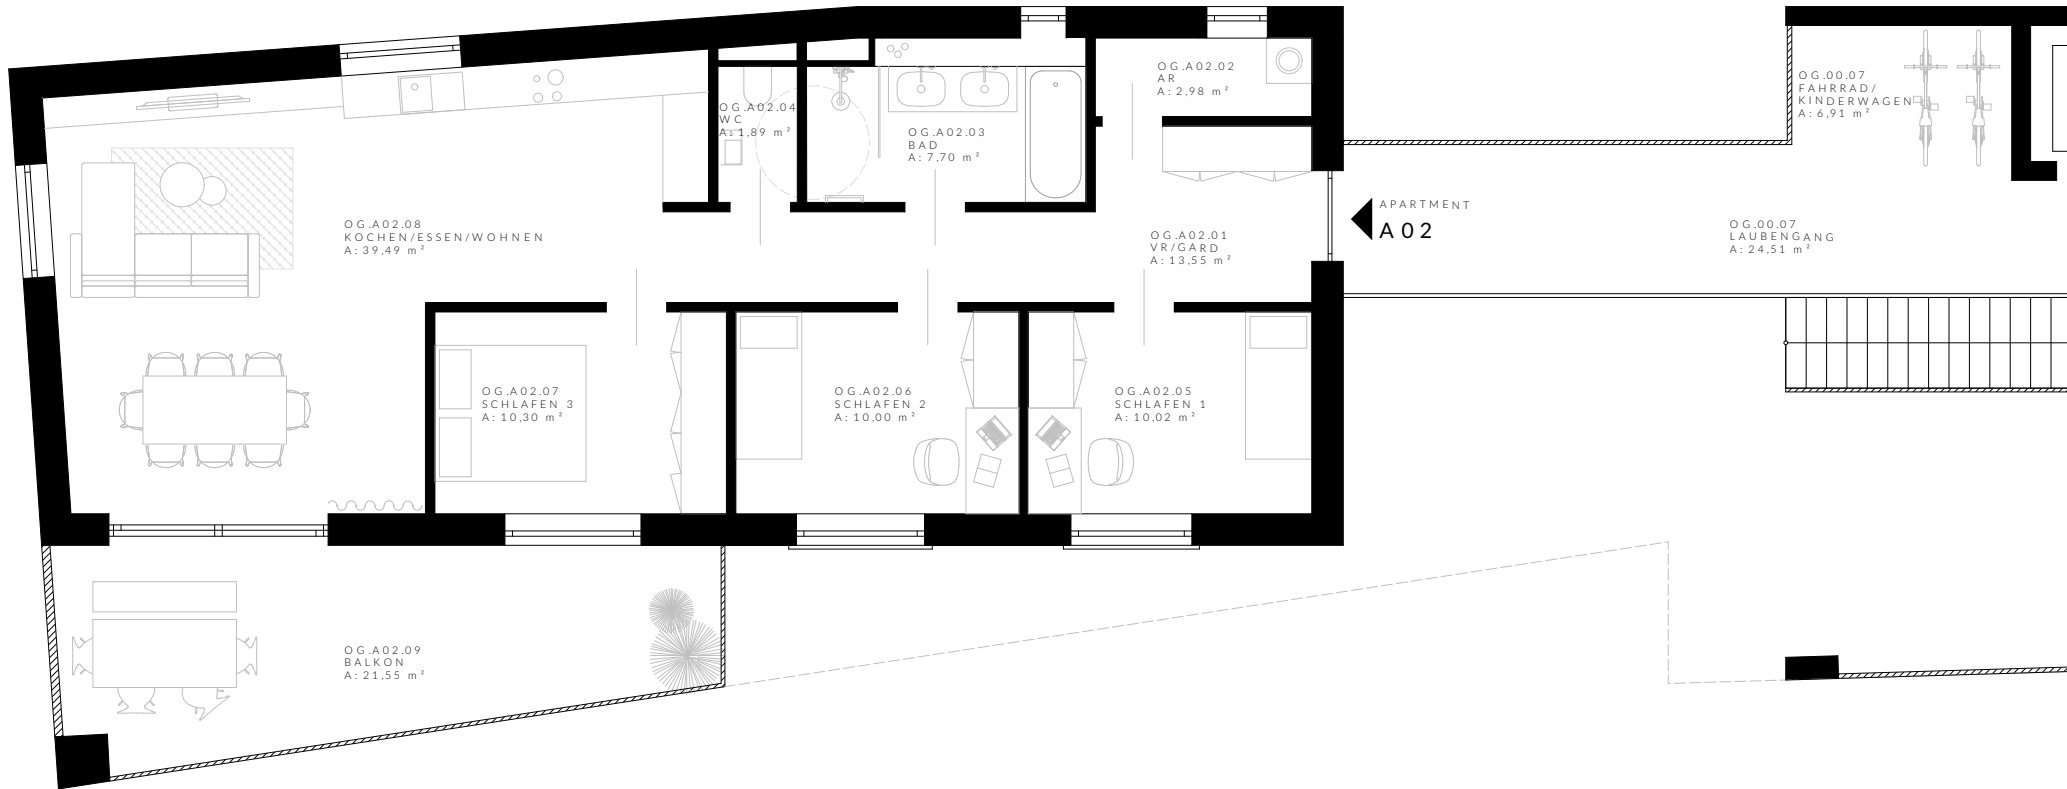

APARTMENT A 01

ZUFAHRT

Flächen:

Garderobe/Vorraum	12,88 m ²
WC	1,88 m ²
Bad	5,82 m ²
Abstellraum	2,67 m ²
Schlafen 1	10,02 m ²
Schlafen 2	10,14 m ²
Kochen/Essen/Wohnen	30,55 m ²
<hr/>	
Wohnfläche	73,96 m²
Terrasse	24,46 m ²
Gartenfläche	58,17 m ²

0 2,5 5 10

APARTMENT B01

Flächen:

Garderobe/Vorraum	9,87 m ²
Bad	7,35 m ²
WC	1,93 m ²
Abstellraum	3,10 m ²
Schlafen 1	11,82 m ²
Schlafen 2	10,98 m ²
Schlafen 3	11,22 m ²
Kochen/Essen/Wohnen	32,44 m ²
<hr/>	
Wohnfläche	88,71 m²
Terrasse	25,15 m ²
Gartenfläche	82,52 m ²

0 2,5 5 10

APARTMENT A 02

Flächen:

Garderobe/Vorraum	13,55 m ²
Abstellraum	2,98 m ²
Bad	7,70 m ²
WC	1,89 m ²
Schlafen 1	10,02 m ²
Schlafen 2	10,00 m ²
Schlafen 3	10,30 m ²
Kochen/Essen/Wohnen	39,49 m ²

Wohnfläche 95,93 m²
Balkon 21,55 m²

APARTMENT B02

Flächen:

Garderobe/Vorraum	9,87m ²
Bad	7,35 m ²
WC	1,93 m ²
Abstellraum	3,10 m ²
Schlafen 1	11,82 m ²
Schlafen 2	10,98 m ²
Schlafen 3	11,22 m ²
Kochen/Essen/Wohnen	32,44 m ²
<hr/>	
Wohnfläche	88,71 m²
Balkon	18,61 m ²