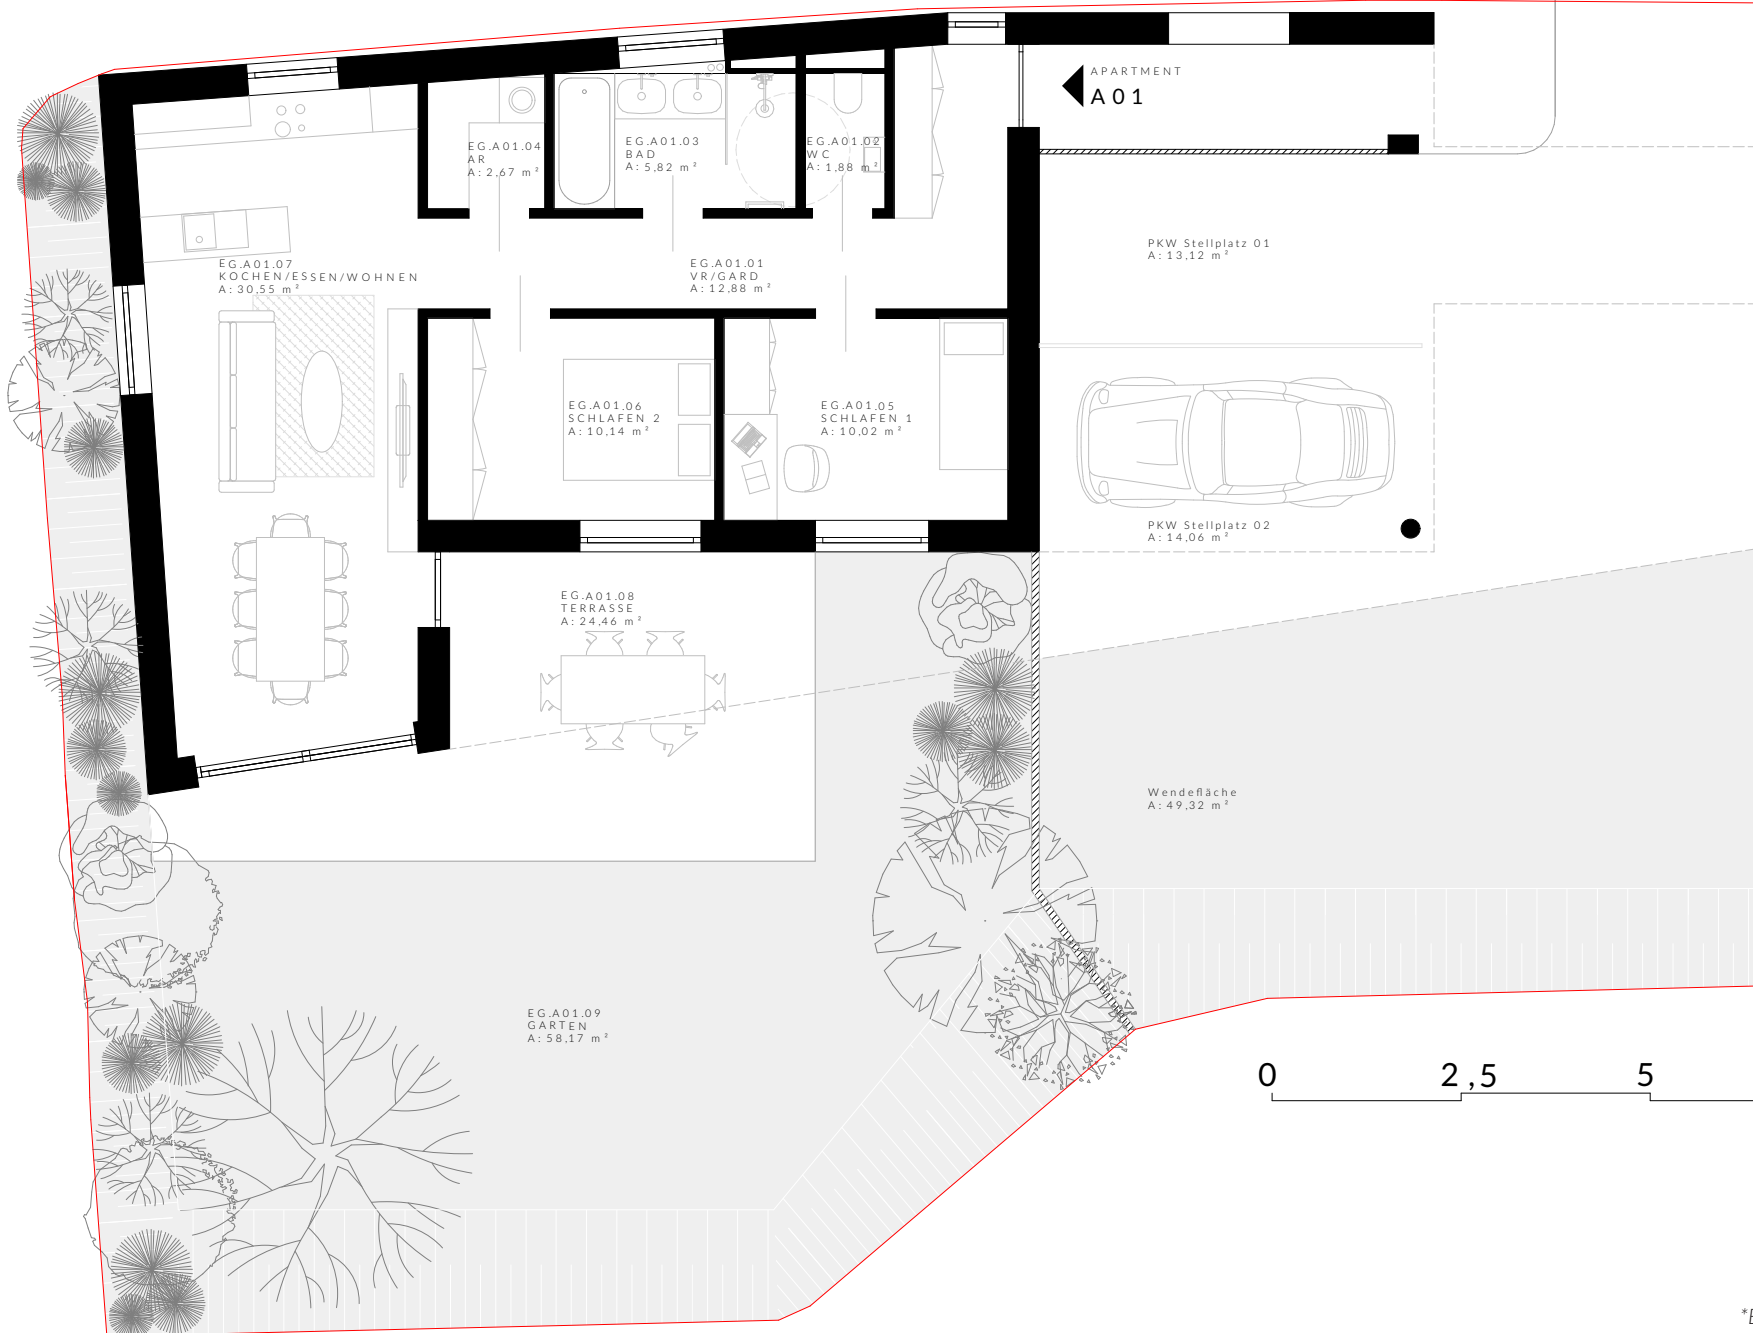

APARTMENT A 01

ZUFAHRT

Flächen:

Garderobe/Vorraum	12,88 m ²
WC	1,88 m ²
Bad	5,82 m ²
Abstellraum	2,67 m ²
Schlafen 1	10,02 m ²
Schlafen 2	10,14 m ²
Kochen/Essen/Wohnen	30,55 m ²
<hr/>	
Wohnfläche	73,96 m²
Terrasse	24,46 m ²
Gartenfläche	58,17 m ²

0 2,5 5 10

APARTMENT B01

Flächen:

Garderobe/Vorraum	9,87 m ²
Bad	7,35 m ²
WC	1,93 m ²
Abstellraum	3,10 m ²
Schlafen 1	11,82 m ²
Schlafen 2	10,98 m ²
Schlafen 3	11,22 m ²
Kochen/Essen/Wohnen	32,44 m ²
<hr/>	
Wohnfläche	88,71 m²
Terrasse	25,15 m ²
Gartenfläche	82,52 m ²

0 2,5 5 10

APARTMENT A 02

Flächen:

Garderobe/Vorraum	13,55 m ²
Abstellraum	2,98 m ²
Bad	7,70 m ²
WC	1,89 m ²
Schlafen 1	10,02 m ²
Schlafen 2	10,00 m ²
Schlafen 3	10,30 m ²
Kochen/Essen/Wohnen	39,49 m ²

Wohnfläche 95,93 m²
Balkon 21,55 m²

APARTMENT B02

Flächen:

Garderobe/Vorraum	9,87m ²
Bad	7,35 m ²
WC	1,93 m ²
Abstellraum	3,10 m ²
Schlafen 1	11,82 m ²
Schlafen 2	10,98 m ²
Schlafen 3	11,22 m ²
Kochen/Essen/Wohnen	32,44 m ²
<hr/>	
Wohnfläche	88,71 m²
Balkon	18,61 m ²